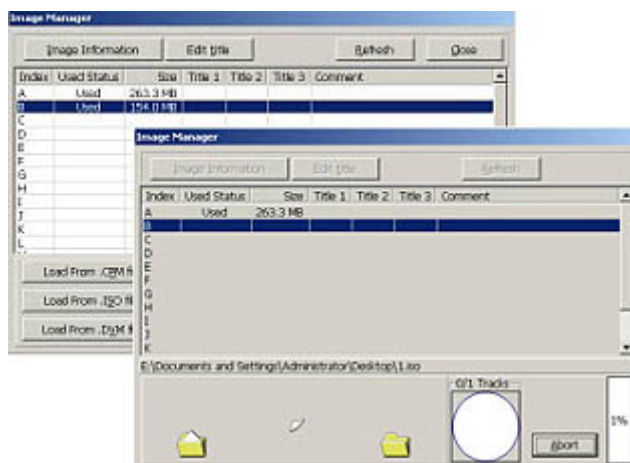

[Увеличить](#) | 2 |

С помощью специальной USB платы CD и DVD дубликаторы можно подключить к компьютеру. Это позволит загружать на внутренний жесткий диск CD/DVD дубликаторов оригиналы непосредственно из персонального компьютера (с сервера, где собрана база данных фильмов, музыки, другого). Управление осуществляется по USB кабелю (USB-интерфейс ver. 2.0).

USB плата (USB контроллер) позволяет:

- экспортировать из дубликатора в компьютер образы дисков, сделанных в дубликаторе (CD - `_.cpm`, DVD - `_.dvm`);
- импортировать в дубликатор из компьютера образы в форматах `_.dvm`, `_.iso` для DVD и `_.cpm`, `_.iso` для CD
- подключать к одному ПК несколько CD/DVD дубликаторов.
- осуществлять обратную связь дубликатор-ПК.